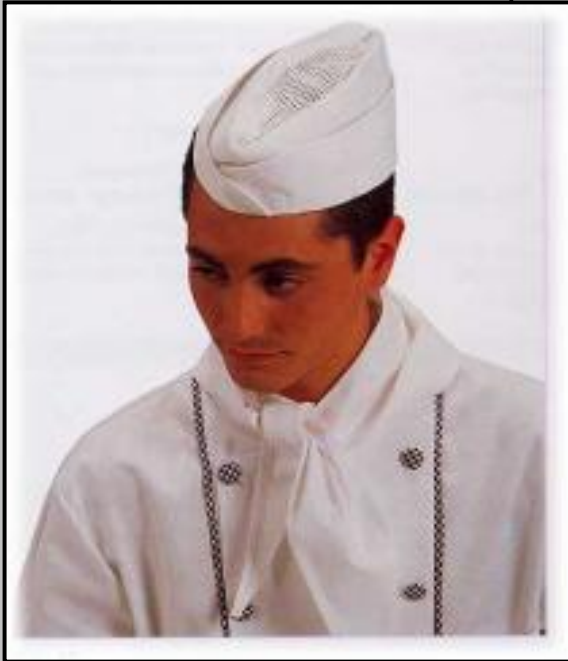

Réf.: MZ-3-CALOT

5,19 € HT (6,21 € TTC)

DESCRIPTIF :

CALOT DE CUISINIER

Type militaire; pièces supérieure en tissu ajouré.

Tissu : 67%polyester / 33%coton; Grille : 100%polyester, 215gr/m².

NORMES :

CE

COLORIS :

Coloris unis:

Attention, ces couleurs peuvent varier selon la configuration de votre écran et/ou imprimante

☐ blanc

TAILLES :

54 ; 56 ; 58 ; 60 ; 62

REMARQUES :

Délais de livraison moyen: 3 semaines