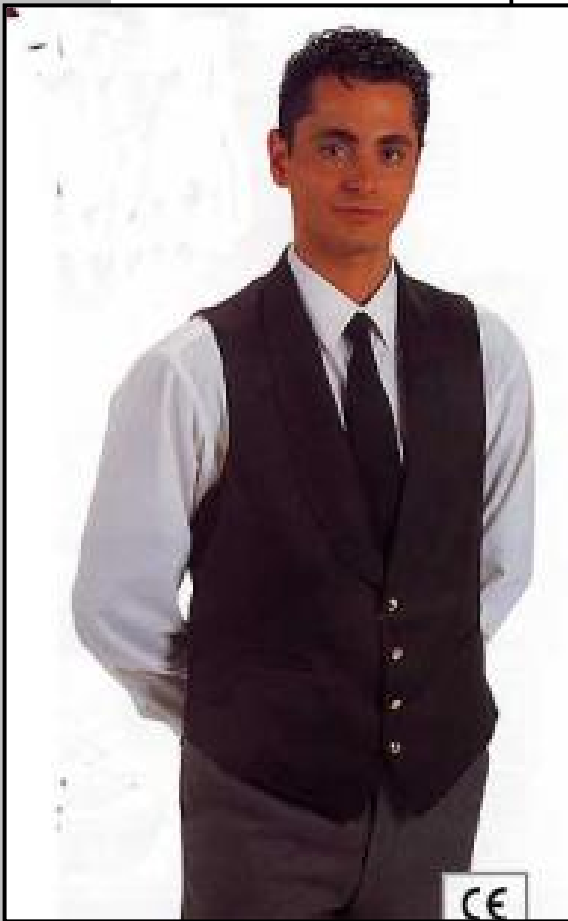

ligne gris/noir

**TAILLES :**

38 ; 40 ; 42 ; 44 ; 46 ; 48 ; 50 ; 52 ; 54

**REMARQUES :**

Délais de livraison moyen: 3 semaines

Réf.: MZ-670-GILET

39,97 € HT (47,80 € TTC)

**DESCRIPTIF :****GILET DE SERVEUR HOMME**